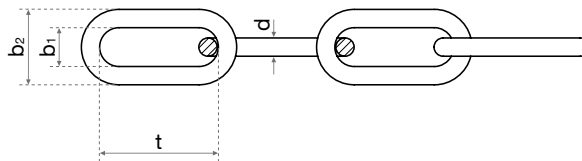

## CADENA ESLABÓN LARGO

ROUND LONG LINK CHAINS

DIN  
763

● Inox A4

d		t	b <sub>1</sub> min.	b <sub>2</sub> max.
2	●	22	3,6	8,4
3	●	26	5,4	12,6
4	●	32	7,2	16,8
5	●	35	9	21
6	●	42	10,8	25,2
8	●	52	14,4	33,6
10	●	65	18	42

## CADENA ESLABÓN CORTO

ROUND SHORT LINK CHAINS

DIN  
766

● Inox A2

● Inox A4

d		t	b <sub>1</sub> min.	b <sub>2</sub> max.
2	●●	12	3,4	8
3	●●	16	3,6	10,2
4	●●	16	4,8	13,6
5	●●	18,5	6	17
6	●●	18,5	7,2	20,4
8	●●	24	9,6	27,2
10	●●	28	12	36