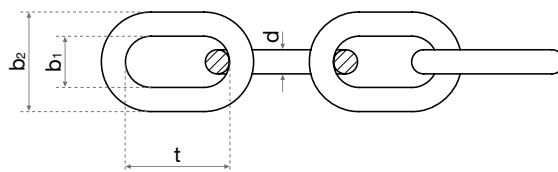

## CADENA ESLABÓN LARGO

ROUND LONG LINK CHAINS

DIN  
763

● Inox A4

d		t	b <sub>1</sub> min.	b <sub>2</sub> max.
2	●	22	3,6	8,4
3	●	26	5,4	12,6
4	●	32	7,2	16,8
5	●	35	9	21
6	●	42	10,8	25,2
8	●	52	14,4	33,6
10	●	65	18	42

## CADENA ESLABÓN CORTO

ROUND SHORT LINK CHAINS

DIN  
766

● Inox A2

● Inox A4

d		t	b <sub>1</sub> min.	b <sub>2</sub> max.
2	●●	12	3,4	8
3	●●	16	3,6	10,2
4	●●	16	4,8	13,6
5	●●	18,5	6	17
6	●●	18,5	7,2	20,4
8	●●	24	9,6	27,2
10	●●	28	12	36