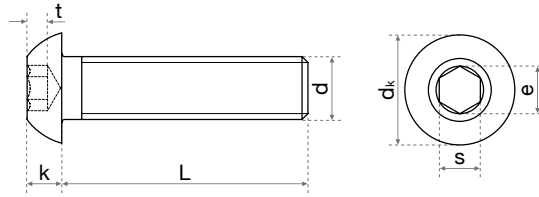

# TORNILLO CABEZA ALOMADA PLANA CON HEXÁGONO INTERIOR, "ULS"

BUTTON HEAD SCREWS "ULS"

ISO  
7380

<span style="color: blue;">●</span>	Inox A2
<span style="color: darkblue;">●</span>	Inox A4
<span style="color: grey;">●</span>	Acero 10.9