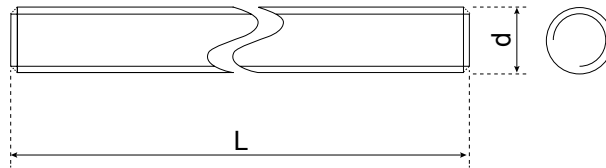

# VARILLA ROSCADA

THREADED RODS

DIN  
975

<span style="color: lightblue;">●</span>	Inox A2
<span style="color: blue;">●</span>	Inox A4
<span style="color: pink;">●</span>	Acero 4.8
<span style="color: limegreen;">●</span>	Acero 8.8
<span style="color: grey;">●</span>	Acero 10.9
<span style="color: black;">●</span>	Acero 12.9
<span style="color: orange;">●</span>	Latón