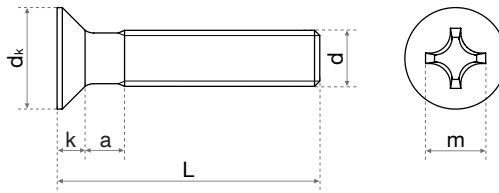

# TORNILLO CABEZA AVELLANADA PLANA, H

FLAT COUNTERSUNK HEAD SCREWS, H

DIN  
965

<span style="color: lightblue;">●</span>	Inox A2
<span style="color: blue;">●</span>	Inox A4
<span style="color: black;">●</span>	Acero