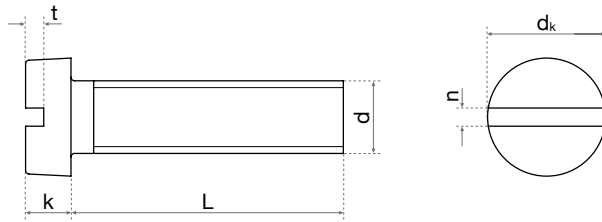

# TORNILLO CABEZA CILÍNDRICA RANURADA

SLOTTED CHEESE HEAD SCREWS

DIN  
84

<span style="color: blue;">●</span>	Inox A2
<span style="color: darkblue;">●</span>	Inox A4
<span style="color: black;">●</span>	Acero