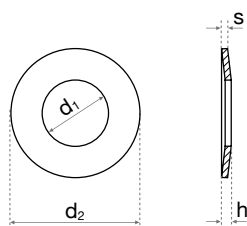

ARANDELA DE RESORTE

DISC SPRINGS

DIN
2093

●	AISI 301
●	Acero

$d_1 \times d_2 \times s$		h
3,2 x 6 x 0,30	●●	0,45
3,2 x 8 x 0,50	●●	0,7
4,2 x 8 x 0,30	●●	0,55
4,2 x 8 x 0,40	●●	0,6
4,2 x 12 x 0,50	●●	0,85
5,2 x 10 x 0,25	●●	0,55
5,2 x 10 x 0,40	●●	0,70
5,2 x 10 x 0,50	●●	0,75
6,2 x 12,5 x 0,35	●●	0,80
6,2 x 12,5 x 0,50	●●	0,85
6,2 x 12,5 x 0,70	●●	0,95
7,2 x 14 x 0,35	●●	0,80
7,2 x 14 x 0,50	●●	0,90
7,2 x 14 x 0,80	●●	1,10
8,2 x 15 x 0,70	●●	1,10
8,2 x 15 x 0,80	●●	1,25
8,2 x 16 x 0,40	●●	0,90
8,2 x 16 x 0,60	●●	1,05
8,2 x 20 x 0,70	●●	1,35
10,2 x 20 x 0,80	●●	1,35
10,2 x 20 x 1,00	●●	1,55
10,2 x 20 x 1,10	●●	1,55
12,2 x 25 x 0,70	●●	1,60
12,2 x 25 x 0,90	●●	1,60
12,2 x 25 x 1,00	●●	2,05
12,2 x 25 x 1,50	●●	2,05
14,2 x 28 x 1,00	●●	1,80
14,2 x 28 x 1,50	●	2,15
16,3 x 34 x 1,50	●	2,55
16,3 x 34 x 2,00	●	2,85
18,3 x 35,5 x 1,25	●	2,25
18,3 x 35,5 x 2,00	●	2,80
20,4 x 40 x 2,00	●	3,10
20,4 x 40 x 2,50	●	3,45
22,4 x 45 x 1,75	●	3,05
22,4 x 45 x 2,50	●	3,50
25,4 x 50 x 2,00	●	3,40
25,4 x 50 x 2,50	●	3,90