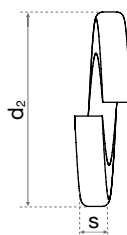

ARANDELA GROWER, FORMA B

SPRING LOCK WASHERS, TYPE B

**DIN
127-B**

●	Inox A2
●	Inox A4
●	Acero

Para M		d1	d2	b	s
2	● ● ●	2,1	4,4	0,9	0,5
2,5	● ● ●	2,6	5,1	1	0,6
3	● ● ●	3,1	6,2	1,3	0,8
3,5	● ● ●	3,6	6,7	1,3	0,8
4	● ● ●	4,1	7,6	1,5	0,9
5	● ● ●	5,1	9,2	1,8	1,2
6	● ● ●	6,1	11,8	2,5	1,6
7	● ● ●	7,1	12,8	2,5	1,6
8	● ● ●	8,1	14,8	3	2
10	● ● ●	10,2	18,1	3,5	2,2
12	● ● ●	12,2	21,1	4	2,5
14	● ● ●	14,2	24,1	4,5	3
16	● ● ●	16,2	27,4	5	3,5
18	● ● ●	18,2	29,4	5	3,5
20	● ● ●	20,2	33,6	6	4
22	● ● ●	22,5	35,9	6	4
24	● ● ●	24,5	40	7	5
27	● ● ●	27,5	43	7	5
30	● ● ●	30,5	48,2	8	6
33	● ● ●	33,5	55,2	10	6
36	● ● ●	36,5	58,2	10	6
39	● ● ●	39,5	61,2	10	6
42	● ● ●	42,5	68,2	12	7
45	● ● ●	45,5	71,2	12	7
48	● ● ●	49	75	12	7