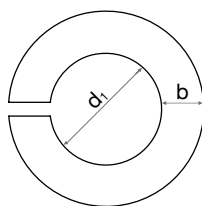

ARANDELA GROWER, FORMA B

SPRING LOCK WASHERS, TYPE B

**DIN
127-B**

●	Inox A2
●	Inox A4
●	Acero

Para M		d1	d2	b	s
2	● ● ●	2,1	4,4	0,9	0,5
2,5	● ● ●	2,6	5,1	1	0,6
3	● ● ●	3,1	6,2	1,3	0,8
3,5	● ● ●	3,6	6,7	1,3	0,8
4	● ● ●	4,1	7,6	1,5	0,9
5	● ● ●	5,1	9,2	1,8	1,2
6	● ● ●	6,1	11,8	2,5	1,6
7	● ● ●	7,1	12,8	2,5	1,6
8	● ● ●	8,1	14,8	3	2
10	● ● ●	10,2	18,1	3,5	2,2
12	● ● ●	12,2	21,1	4	2,5
14	● ● ●	14,2	24,1	4,5	3
16	● ● ●	16,2	27,4	5	3,5
18	● ● ●	18,2	29,4	5	3,5
20	● ● ●	20,2	33,6	6	4
22	● ● ●	22,5	35,9	6	4
24	● ● ●	24,5	40	7	5
27	● ● ●	27,5	43	7	5
30	● ● ●	30,5	48,2	8	6
33	● ● ●	33,5	55,2	10	6
36	● ● ●	36,5	58,2	10	6
39	● ● ●	39,5	61,2	10	6
42	● ● ●	42,5	68,2	12	7
45	● ● ●	45,5	71,2	12	7
48	● ● ●	49	75	12	7