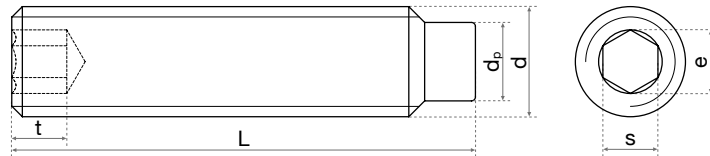

# ESPÁRRAGO ROSCADO CON HEXÁGONO INTERIOR, PUNTA DE PIVOTE

HEXAGON SOCKET SET SCREWS, DOG POINT

DIN  
915

<span style="color: blue;">●</span>	Inox A2
<span style="color: darkblue;">●</span>	Inox A4
<span style="color: red;">●</span>	Acero 45H