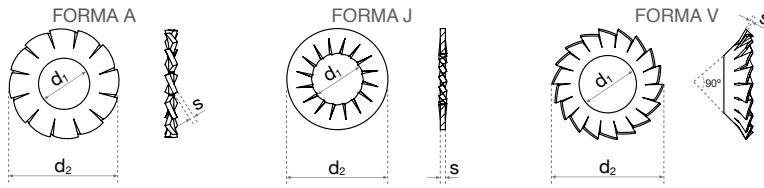

ARANDELA DENTADA

SERRATED LOCK WASHERS

DIN
6798-A
J / V

●	Inox A2
●	Inox A4
●	Acero

Para M	FORMA A / J	FORMA V	d1	d2	s
2	● ● ●		2,2	4,5	0,3
2,5	● ● ●		2,7	5,5	0,4
3	● ● ●	● ● ●	3,2	6	0,4
3,5	● ● ●		3,7	7	0,5
4	● ● ●	● ● ●	4,3	8	0,5
5	● ● ●	● ● ●	5,3	10	0,6
6	● ● ●	● ● ●	6,4	11	0,7
7	● ● ●		7,4	12,5	0,8
8	● ● ●	● ● ●	8,4	15	0,8
10	● ● ●	● ● ●	10,5	18	0,9
12	● ● ●	● ● ●	13	20,5	1
14	● ● ●		15	24	1
16	● ● ●		17	26	1,2
18	● ● ●		19	30	1,4
20	● ● ●		21	33	1,4
22	● ● ●		23	36	1,5
24	● ● ●		25	38	1,5
27	● ● ●		28	44	1,6
30	● ● ●		31	48	1,6