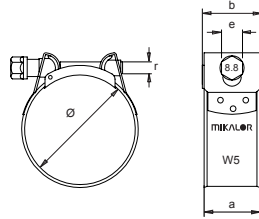

ABRAZADERA SUPRA W5

alta
presión

W5 MATERIALES

Cinta y Guía Cinta	Acero inox. X5CrNi MO 1712 (DIN 1.4401) (AISI-316)
Tornillo	Acero inox. AISI 316 CU

Ø Aplicación d mm	Referencia	r	e	a	b	valores max.* Par Nm	valores max.* Pres. bar	Envase	Embalaje
330-343	0301398-6	M10	15	28 ⁺⁰⁴	31	45	3	10	10
343-356	0301399-1	M10	15	28 ⁺⁰⁴	31	45	3	10	10
356-369	0301399-2	M10	15	28 ⁺⁰⁴	31	45	3	10	10
369-382	0301399-3	M10	15	28 ⁺⁰⁴	31	45	3	10	10
382-395	0301399-4	M10	15	28 ⁺⁰⁴	31	45	3	10	10
395-408	0301399-5	M10	15	28 ⁺⁰⁴	31	45	3	10	10

* La presión máxima de aplicación dependerá del tipo de manguera y de la geometría del record.
Patentado mundialmente.