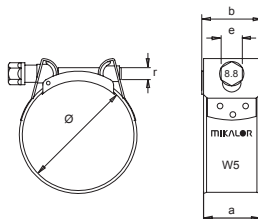

ABRAZADERA SUPRA W5

alta
presión

W5 MATERIALES

Cinta y Guía Cinta	Acero inox. X5CrNi MO 1712 (DIN 1.4401) (AISI-316)
Tornillo	Acero inox. AISI 316 CU

Ø Aplicación d mm	Referencia	r	e	a	b	valores max.* Par Nm	valores max.* Pres. bar	Envase	Embalaje
17-19	0301361-4	M6	8	18⁺⁰²	19,8	10	40	50	400
19-21	0301362-2	M6	8	18⁺⁰²	19,8	10	40	50	400
21-23	0301363-0	M6	8	18⁺⁰²	19,8	10	40	50	400
23-25	0301364-9	M6	8	18⁺⁰²	19,8	10	40	50	400
25-27	0301365-7	M6	8	18⁺⁰²	19,8	10	40	50	400
27-29	0301366-5	M6	8	18⁺⁰²	19,8	10	40	50	200
29-31	0301367-3	M7	11	20⁺⁰³	22	12	35	50	50
31-34	0301368-1	M7	11	20⁺⁰³	22	12	35	50	50
34-37	0301369-0	M7	11	20⁺⁰³	22	12	35	50	50
37-40	0301370-2	M7	11	20⁺⁰³	22	12	35	50	50
40-43	0301371-0	M7	11	20⁺⁰³	22	12	35	50	50
43-47	0301372-9	M7	11	20⁺⁰³	22	12	35	50	50
47-51	0301373-7	M7	11	20⁺⁰³	22	16	30	50	50
51-55	0301374-5	M7	11	20⁺⁰³	22	16	30	25	25
55-59	0301375-3	M7	11	20⁺⁰³	22	16	30	25	25
59-63	0301376-1	M7	11	20⁺⁰³	22	16	30	25	25
63-68	0301377-0	M7	11	20⁺⁰³	22	16	30	25	25
68-73	0301378-8	M8	13	25⁺⁰⁴	27,5	30	20	25	25
73-79	0301379-6	M8	13	25⁺⁰⁴	27,5	30	20	25	25
79-85	0301380-9	M8	13	25⁺⁰⁴	27,5	30	20	25	25
85-91	0301381-7	M8	13	25⁺⁰⁴	27,5	30	15	25	25
91-97	0301382-5	M8	13	25⁺⁰⁴	27,5	30	15	25	25
97-104	0301383-3	M8	13	25⁺⁰⁴	27,5	30	15	25	25
104-112	0301384-1	M8	13	25⁺⁰⁴	27,5	30	10	25	25
112-121	0301385-0	M8	13	25⁺⁰⁴	27,5	30	10	25	25
121-130	0301386-8	M8	13	25⁺⁰⁴	27,5	30	10	25	25
130-140	0301387-6	M10	15	28⁺⁰⁴	31	45	6	10	10
140-150	0301388-4	M10	15	28⁺⁰⁴	31	45	6	10	10
150-162	0301389-2	M10	15	28⁺⁰⁴	31	45	6	10	10
162-174	0301390-5	M10	15	28⁺⁰⁴	31	45	3	10	10
174-187	0301391-3	M10	15	28⁺⁰⁴	31	45	3	10	10
187-200	0301392-1	M10	15	28⁺⁰⁴	31	45	3	10	10
200-213	0301393-0	M10	15	28⁺⁰⁴	31	45	3	10	10
213-226	0301394-8	M10	15	28⁺⁰⁴	31	45	3	10	10
226-239	0301395-6	M10	15	28⁺⁰⁴	31	45	3	10	10
239-252	0301396-4	M10	15	28⁺⁰⁴	31	45	3	10	10
252-265	0301397-1	M10	15	28⁺⁰⁴	31	45	3	10	10
265-278	0301398-1	M10	15	28⁺⁰⁴	31	45	3	10	10
278-291	0301398-2	M10	15	28⁺⁰⁴	31	45	3	10	10
291-304	0301398-3	M10	15	28⁺⁰⁴	31	45	3	10	10
304-317	0301398-4	M10	15	28⁺⁰⁴	31	45	3	10	10
317-330	0301398-5	M10	15	28⁺⁰⁴	31	45	3	10	10