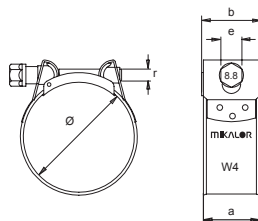

ABRAZADERA SUPRA W4

alta
presión

W4 MATERIALES

Cinta y Guía Cinta	Acero inox. X5CrNi 1810 (DIN 1.4301) (AISI-304)
Tornillo	Acero inox. AISI 302 CU

Ø Aplicación d mm	Referencia	r	e	a	b	valores max.* Par Nm	valores max.* Pres. bar	Envase	Embalaje
17-19	0301301-6	M6	8	18⁺⁰²	19,8	10	40	50	400
19-21	0301302-4	M6	8	18⁺⁰²	19,8	10	40	50	400
21-23	0301303-2	M6	8	18⁺⁰²	19,8	10	40	50	400
23-25	0301304-0	M6	8	18⁺⁰²	19,8	10	40	50	400
25-27	0301305-9	M6	8	18⁺⁰²	19,8	10	40	50	400
27-29	0301306-7	M6	8	18⁺⁰²	19,8	10	40	50	200
29-31	0301307-5	M7	10	20⁺⁰³	22	13	35	50	50
31-34	0301308-3	M7	10	20⁺⁰³	22	13	35	50	50
34-37	0301309-1	M7	10	20⁺⁰³	22	13	35	50	50
37-40	0301310-4	M7	10	20⁺⁰³	22	13	35	50	50
40-43	0301311-2	M7	10	20⁺⁰³	22	13	35	50	50
43-47	0301312-0	M7	10	20⁺⁰³	22	16	35	50	50
47-51	0301313-9	M7	10	20⁺⁰³	22	16	30	50	50
51-55	0301314-7	M7	10	20⁺⁰³	22	16	30	25	25
55-59	0301315-5	M7	10	20⁺⁰³	22	16	30	25	25
59-63	0301316-3	M7	10	20⁺⁰³	22	16	30	25	25
63-68	0301317-1	M7	10	20⁺⁰³	22	16	30	25	25
68-73	0301318-0	M8	13	25⁺⁰⁴	27,5	30	20	25	25
73-79	0301319-8	M8	13	25⁺⁰⁴	27,5	30	20	25	25
79-85	0301320-0	M8	13	25⁺⁰⁴	27,5	30	20	25	25
85-91	0301321-9	M8	13	25⁺⁰⁴	27,5	30	15	25	25
91-97	0301322-7	M8	13	25⁺⁰⁴	27,5	30	15	25	25
97-104	0301323-5	M8	13	25⁺⁰⁴	27,5	30	15	25	25
104-112	0301324-3	M8	13	25⁺⁰⁴	27,5	30	10	25	25
112-121	0301325-1	M8	13	25⁺⁰⁴	27,5	30	10	25	25
121-130	0301326-0	M8	13	25⁺⁰⁴	27,5	30	10	25	25
130-140	0301327-8	M10	15	28⁺⁰⁴	31	45	6	10	10
140-150	0301328-6	M10	15	28⁺⁰⁴	31	45	6	10	10
150-162	0301329-4	M10	15	28⁺⁰⁴	31	45	6	10	10
162-174	0301330-7	M10	15	28⁺⁰⁴	31	45	3	10	10
174-187	0301331-5	M10	15	28⁺⁰⁴	31	45	3	10	10
187-200	0301332-3	M10	15	28⁺⁰⁴	31	45	3	10	10
200-213	0301333-1	M10	15	28⁺⁰⁴	31	45	3	10	10
213-226	0301334-0	M10	15	28⁺⁰⁴	31	45	3	10	10
226-239	0301335-8	M10	15	28⁺⁰⁴	31	45	3	10	10
239-252	0301336-6	M10	15	28⁺⁰⁴	31	45	3	10	10
252-265	0301337-4	M10	15	28⁺⁰⁴	31	45	3	10	10
265-278	0301339-0	M10	15	28⁺⁰⁴	31	45	3	10	10
278-291	0301342-2	M10	15	28⁺⁰⁴	31	45	3	10	10
291-304	0301343-3	M10	15	28⁺⁰⁴	31	45	3	10	10
304-317	0301344-4	M10	15	28⁺⁰⁴	31	45	3	10	10
317-330	0301340-3	M10	15	28⁺⁰⁴	31	45	3	10	10