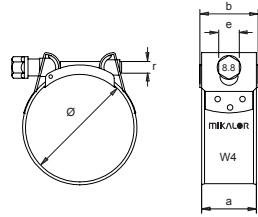

ABRAZADERA SUPRA W4

alta
presión

W4 MATERIALES

Cinta y Guía Cinta	Acero inox. X5CrNi 1810 (DIN 1.4301) (AISI-304)
Tornillo	Acero inox. AISI 302 CU

Ø Aplicación d mm	Referencia	r	e	a	b	valores max.* Par Nm	valores max.* Pres. bar	Envase	Embalaje
330-343	0301345-5	M10	15	28 ⁺⁰⁴	31	45	3	10	10
343-356	0301346-6	M10	15	28 ⁺⁰⁴	31	45	3	10	10
356-369	0301347-7	M10	15	28 ⁺⁰⁴	31	45	3	10	10
369-382	0301348-8	M10	15	28 ⁺⁰⁴	31	45	3	10	10
382-395	0301349-9	M10	15	28 ⁺⁰⁴	31	45	3	10	10
395-408	0301350-0	M10	15	28 ⁺⁰⁴	31	45	3	10	10

* La presión máxima de aplicación dependerá del tipo de manguera y de la geometría del record.
Patentado mundialmente.